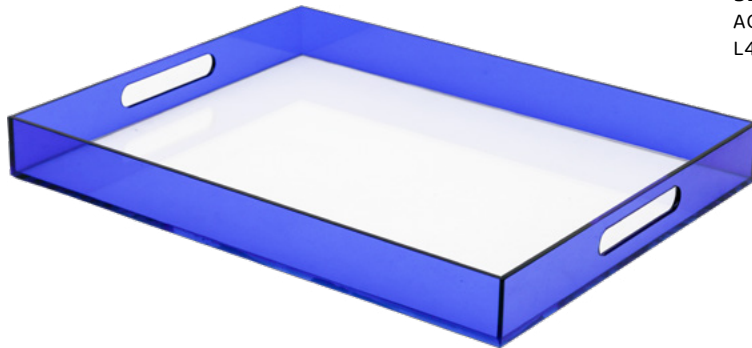

# BUFFET MODERNE

STRUCTURE: BOIS MASSIF, MDF AVEC PLACAGE

TIRROIR: PAULOWNIA

PIÈTEMENT: INOX NOIR

BM07N  
NOIR/BLANC  
BOIS DE PAULOWNIA, INOX  
L80 X P40 X H180 CM

BM08N  
GRIS FONCÉ  
BOIS DE FRÊNE  
L90 X P45 X H180 CM

# PLATEAU TRANSPARENT

MHMC30B  
BLEU  
ACRYLIQUE  
L36 X P26 X H5 CM

MHMC31B  
BLEU  
ACRYLIQUE  
L46 X P36 X H5 CM

MHMC33B  
BLEU EN BOIS SCULPTÉ  
BOIS DE PAULOWNIA  
L46 X P36 X H5 CM

MHMC32V  
PLATEAU JUNGLE  
ACRYLIQUE  
L48 X P33,5 X H5 CM